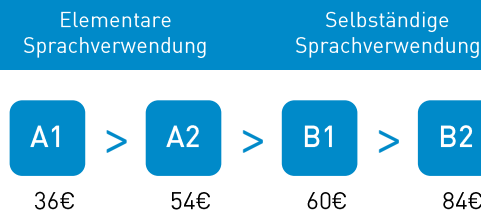

Schriftlicher Ausdruck

einen Brief oder eine Nachricht verfassen, auf ein Schreiben antworten.

Eine Einzelprüfung

Mündlicher Ausdruck und Interaktion

Gespräch mit einem Prüfer.

Das DELF scolaire

Dein/e Französischlehrer/in kann dich beraten, welches Niveau für dich am besten geeignet ist.

Anmeldung

Einfach die unterschriebene elterliche Erlaubnis bei der für das DELF verantwortlichen Französischlehrkraft der Schule abgeben.

Termine 2021

Schriftliche Prüfung:
Samstag, den 24. April 2021

Mündliche Prüfung:
vom 19. bis 30.04.2021